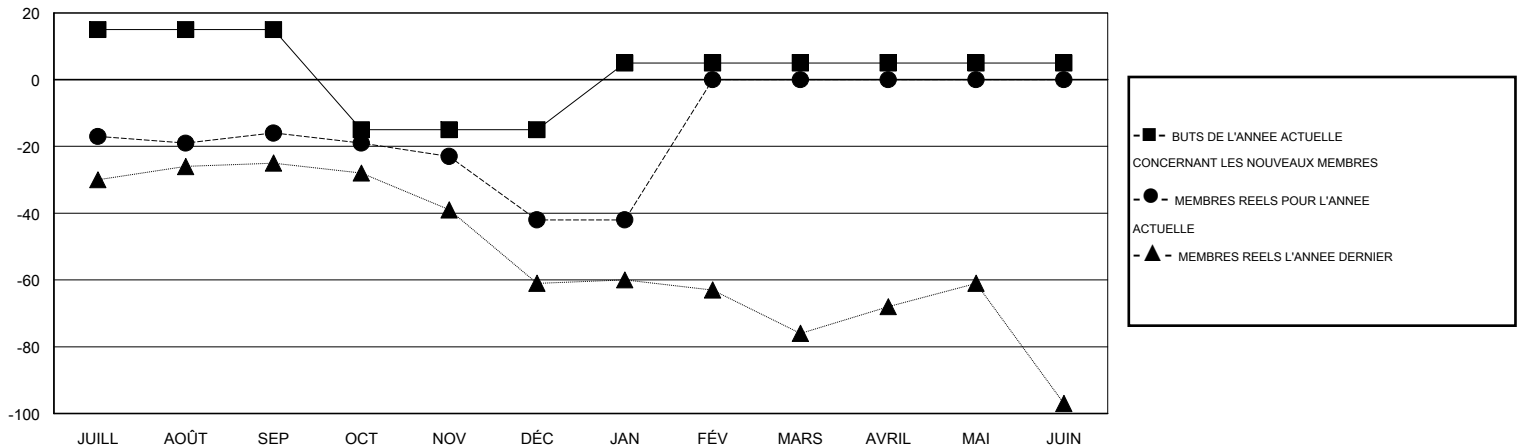

MONTHLY MEMBERSHIP PROGRESS REPORT

District 103IE

Results as of: 1/31/2016

GMT: Jean-Jacques STOFFEL-MUNCK

LIEU FRANCE

RC EME 4

Clubs					Membres				
RESULTATS POUR 2015-2016					RESULTATS POUR 2015-2016				
TRIMESTRE	BUT CONCERNANT LES NOUVEAUX CLUBS	NOUVEAUX CLUBS	CLUBS ANNULÉS	GAIN NET/PERTE NETTE	TRIMESTRE	BUT CONCERNANT LES NOUVEAUX MEMBRES	MEMBRES FONDATEURS ET NOUVEAUX AJOUTÉS	MEMBRES RADIÉS	GAIN NET/PERTE NETTE
JUILL/AOÛT/SEP	1	0	3	-3	JUILL/AOÛT/SEP	15	7	23	-16
OCT/NOV/DÉC	0	0	0	0	OCT/NOV/DÉC	-30	19	45	-26
JAN/FÉV/MARS	0	0	0	0	JAN/FÉV/MARS	20	5	5	0
AVRIL/MAI/JUIN	1	0	0	0	AVRIL/MAI/JUIN	0	0	0	0

BUTS ET NOUVEAUX CLUBS REELS - CUMULATIF

BUTS ET MEMBRES REELS - CUMULATIF

CLUBS RADIÉS: 3	25 CLUBS OF 60 ONT AJOUTE 1 OU PLUSIEURS NOUVEAUX MEMBRES	DISTRIBUTION PAR SEXE
		HOMME 830 (77.72%)
		FEMME 238 (22.28%)
MEMBRES RADIÉS	CLIQUER ICI POUR AVOIR LES DONNEES DE L'EVALUATION DE SANTE	MEMBRES D'UNITE FAMILIALE 67
DECEDE 10		CHEF DE FAMILLE 33
CLUB ANNULE 0		N'EST PAS CHEF DE FAMILLE 34
AUTRE 63		
TOTAL 73		