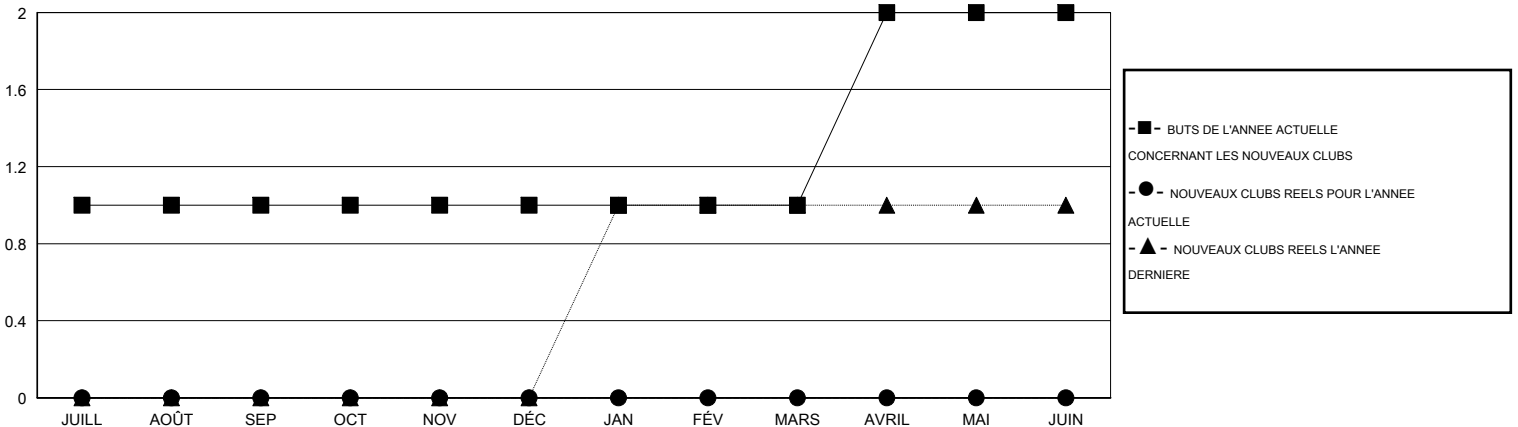

MONTHLY MEMBERSHIP PROGRESS REPORT

District 103IE

Results as of: 1/31/2016

GMT: Jean-Jacques STOFFEL-MUNCK

LIEU FRANCE

RC EME 4

Clubs					Membres				
RESULTATS POUR 2015-2016					RESULTATS POUR 2015-2016				
TRIMESTRE	BUT CONCERNANT LES NOUVEAUX CLUBS	NOUVEAUX CLUBS	CLUBS ANNULÉS	GAIN NET/PERTE NETTE	TRIMESTRE	BUT CONCERNANT LES NOUVEAUX MEMBRES	MEMBRES FONDATEURS ET NOUVEAUX AJOUTÉS	MEMBRES RADIÉS	GAIN NET/PERTE NETTE
JUILL/AOÛT/SEP	1	0	3	-3	JUILL/AOÛT/SEP	15	7	23	-16
OCT/NOV/DÉC	0	0	0	0	OCT/NOV/DÉC	-30	19	45	-26
JAN/FÉV/MARS	0	0	0	0	JAN/FÉV/MARS	20	5	5	0
AVRIL/MAI/JUIN	1	0	0	0	AVRIL/MAI/JUIN	0	0	0	0

BUTS ET NOUVEAUX CLUBS REELS - CUMULATIF